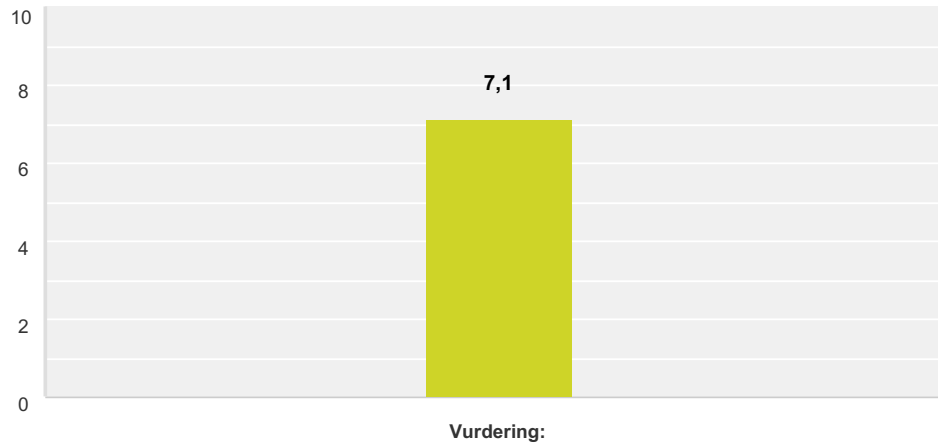

Elevtrivselsundersøgelse HG