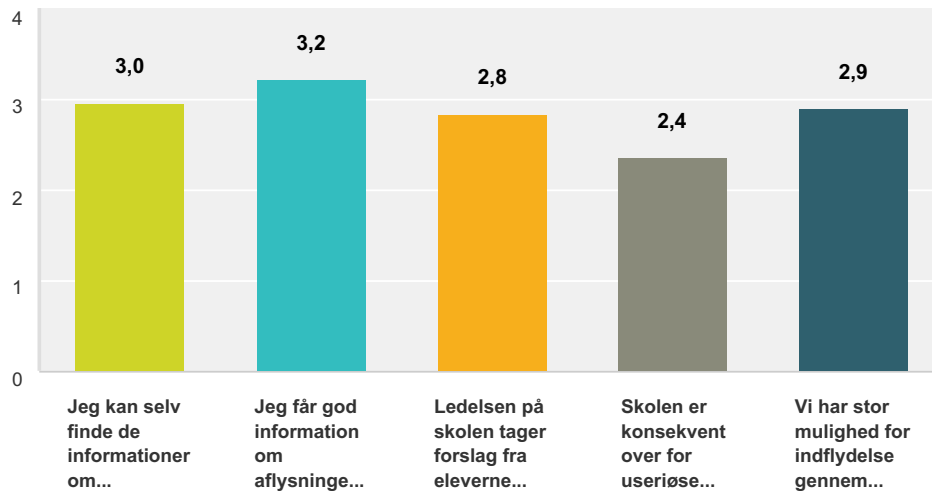

Q29 Hvor uenig eller enig er du i følgende udsagn?

Besvaret: 664 Sprunget over: 1

Q30 Hvordan vurderer du samlet set følgende forhold?

Besvaret: 663 Sprunget over: 2