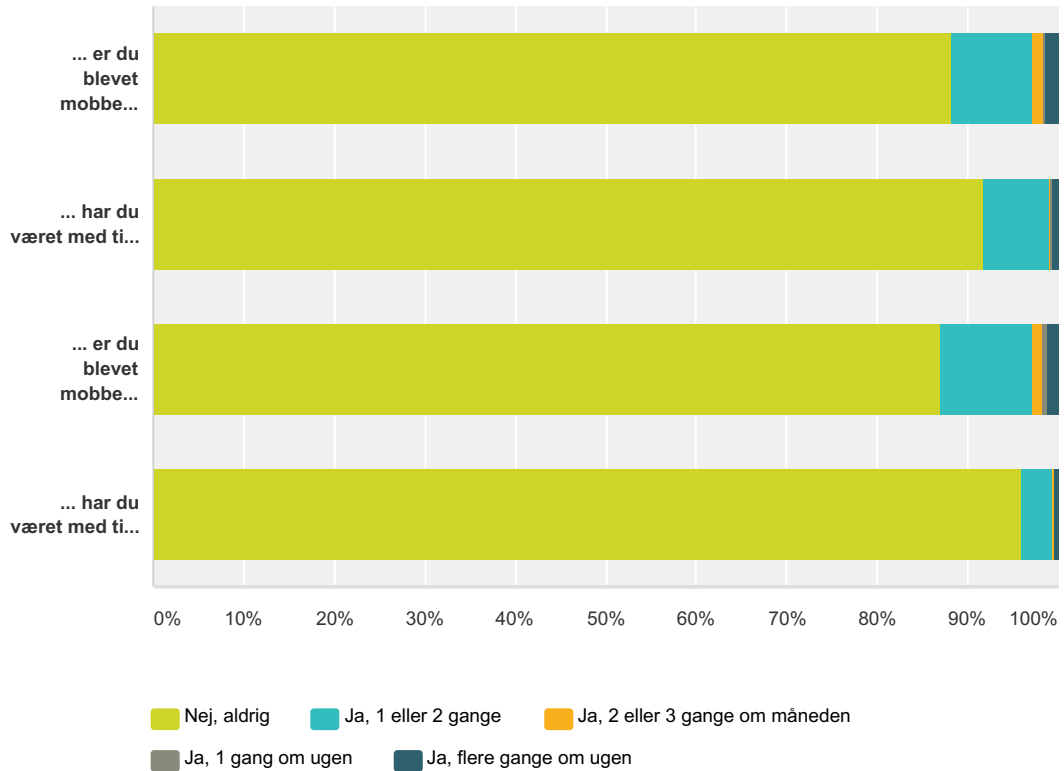

Elevtrivselsundersøgelse HG