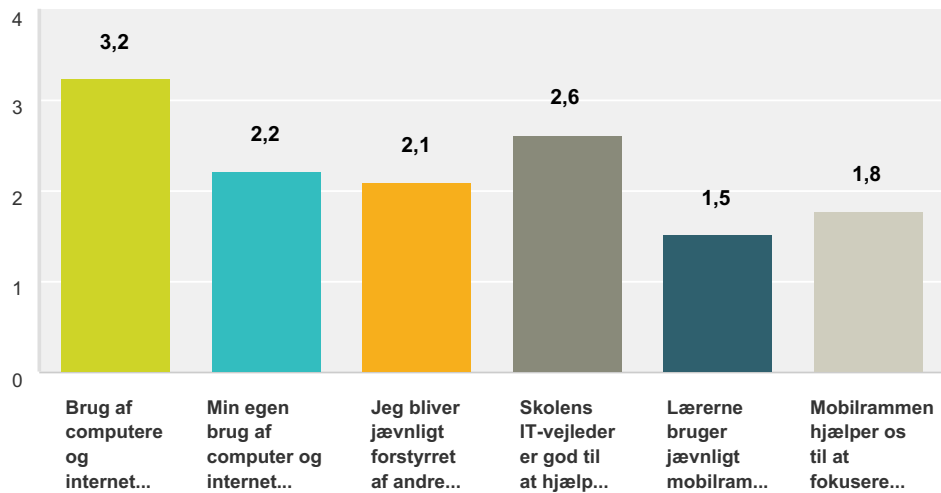

Q21 Hvor uenig eller enig er du i følgende udsagn?

Besvaret: 665 Sprunget over: 0

Q22 Hvis 1 er dårligst og 10 er bedst, hvordan vurderer du ...

Besvaret: 665 Sprunget over: 0