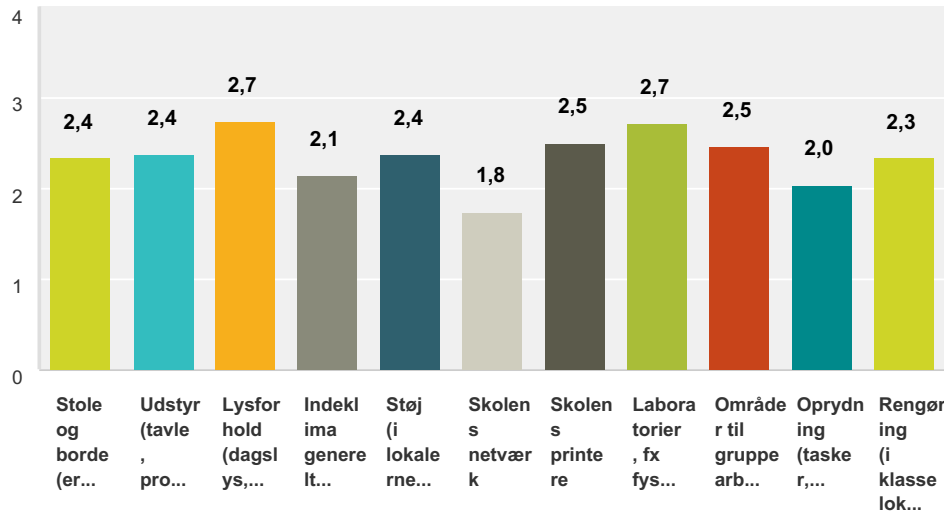

## Elevtrivselsundersøgelse HG

### Q29 Hvor uenig eller enig er du i følgende udsagn?

Besvaret: 664 Sprunget over: 1

### Q30 Hvordan vurderer du samlet set følgende forhold?

Besvaret: 663 Sprunget over: 2