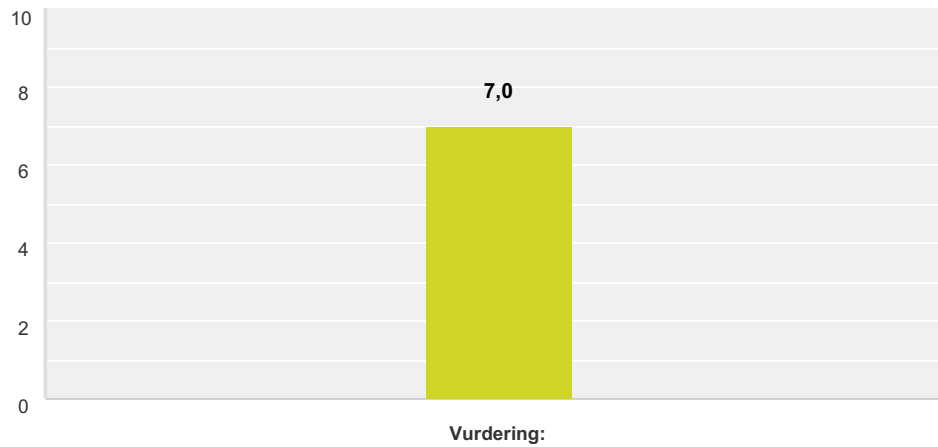

Q7 I hvilken grad har uddannelsen levet op til dine forventninger?

Besvaret: 665 Sprunget over: 0